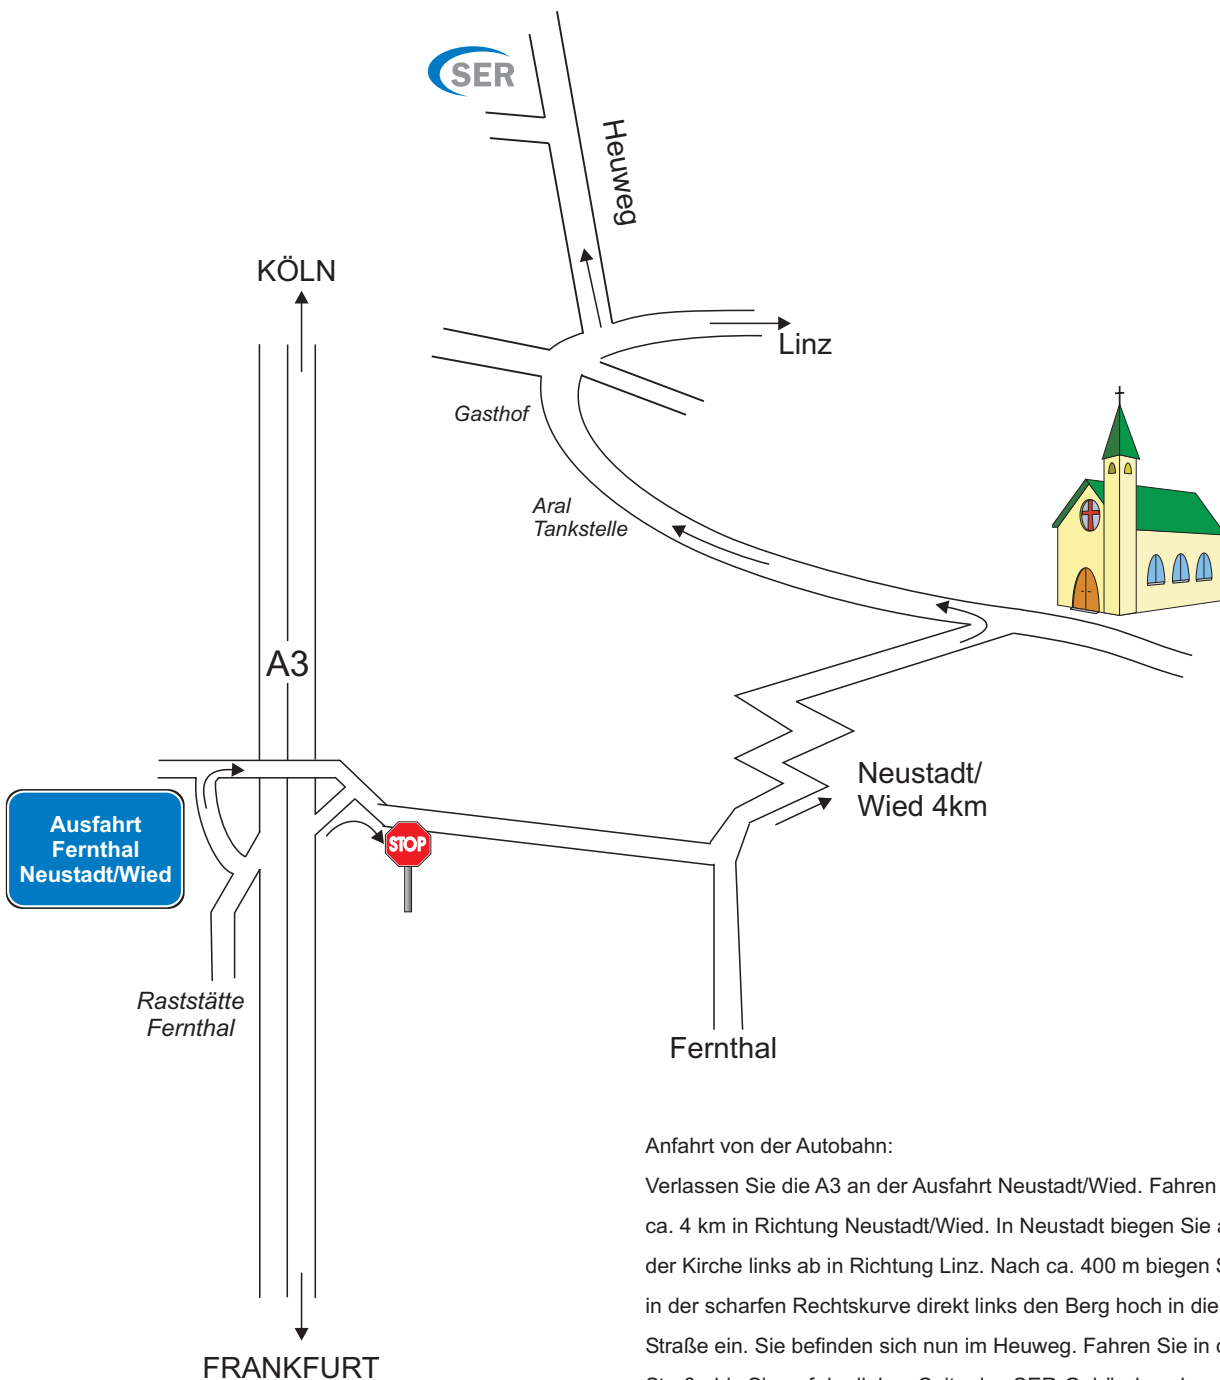

SER Storage Technology GmbH

Heuweg 6
 D-53577 Neustadt/Wied
 Telefon: +49 (0) 26 83-94 68-0
 Telefax: +49 (0) 26 83-94 68-79

Anfahrt von der Autobahn:

Verlassen Sie die A3 an der Ausfahrt Neustadt/Wied. Fahren Sie ca. 4 km in Richtung Neustadt/Wied. In Neustadt biegen Sie an der Kirche links ab in Richtung Linz. Nach ca. 400 m biegen Sie in der scharfen Rechtskurve direkt links den Berg hoch in die Straße ein. Sie befinden sich nun im Heuweg. Fahren Sie in die Straße bis Sie auf der linken Seite das SER-Gebäude sehen. Auf dem Parkplatz vor dem Gebäude können Sie Ihr Fahrzeug parken.